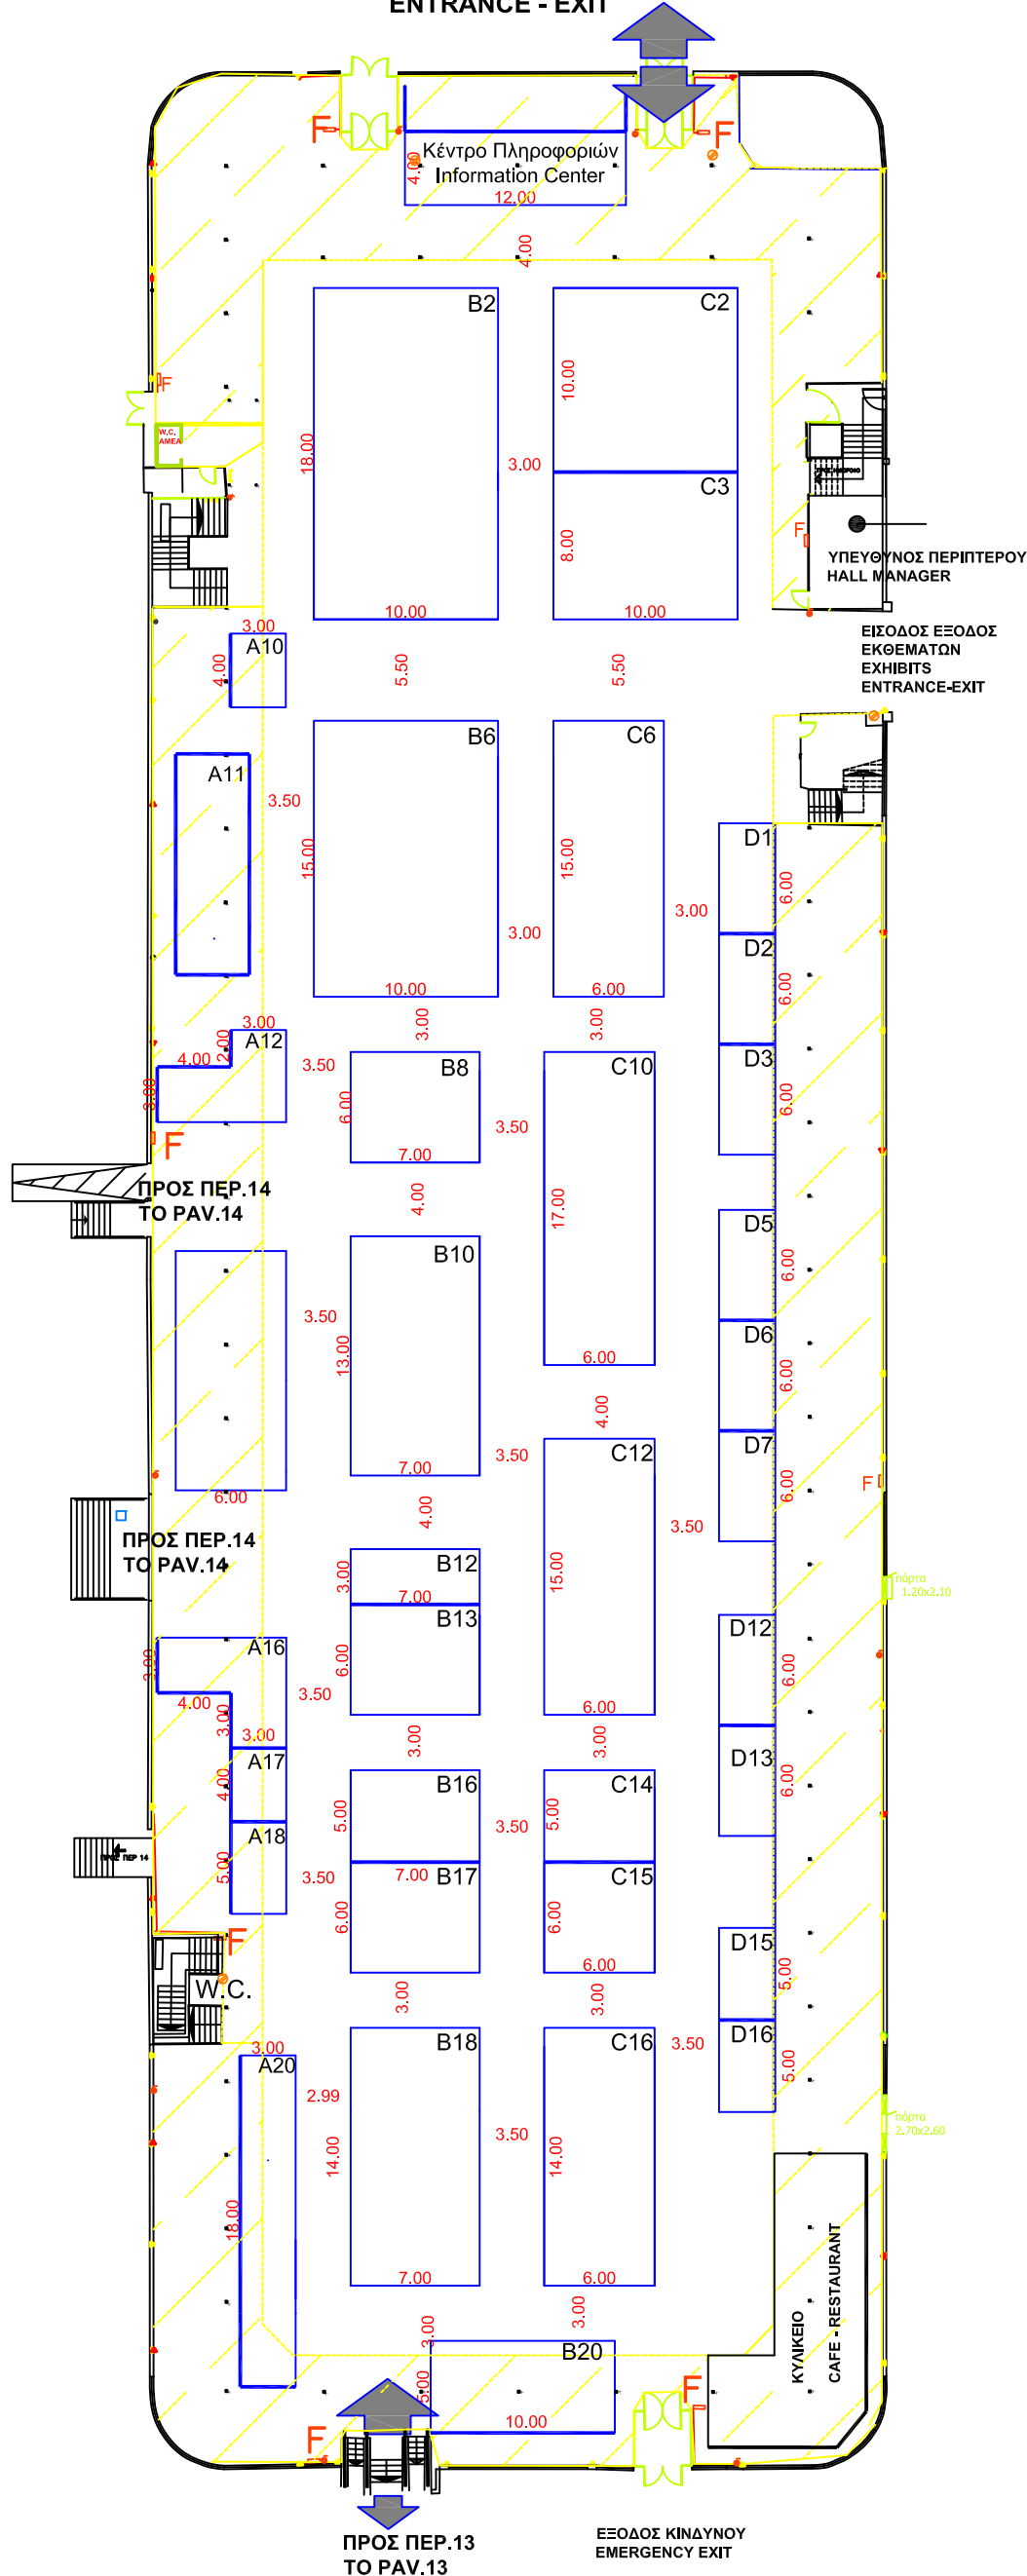

ΕΙΣΟΔΟΣ - ΕΞΟΔΟΣ
ENTRANCE - EXIT

ΤΕ
HELEXPO

**ΠΕΡΙΠΤΕΡΟ
ΡΑΒΙΛΙΟΝ**
ΚΛΙΜΑΚΑ 1:400
SCALE

15

Εκθέματα/Exhibits

- Έτοιμα προϊόντα / Ready-made Products
- Πρώτες ύλες / Raw materials
- Συσκευασία / Packaging
- Μηχανήματα / Machinery
- Εξοπλισμός / Equipment

Sep 27, 2017 - 12:43pm

**ΗΛΕΚΤΡΟΛΟΓΙΚΟΙ ΠΙΝΑΚΕΣ,
AIRCONDITION
& ΠΥΡΟΣΒΕΣΤΙΚΕΣ ΦΩΛΙΕΣ
ΝΑ ΕΙΝΑΙ ΠΡΟΣΒΑΣΙΜΕΣ!**

**ELECTRICAL BOXES, AIRCONDITION
& FIRE EXTINGUISHER
MUST BE ACCESSIBLE!**

TECHNICAL DETAILS
HOUSING FOR WATER SUPPLY AND SEWERAGE
HOUSING FOR ELECTRIC POWER
ELECTRICAL BOXES
FIRE EXTINGUISHER ON WHEELS
TELEPHONE LINES
ELECTRICAL POWER OUTLET
TELEPHONE CONNECTOR
HEIGHT 2.50-5.50m
LOADING AREA 4438.80M2
COLUMNS 15x15cm

**ΓΡΑΦΕΙΟ ΥΠΕΥΘΥΝΟΥ
(HALL MANAGER)
ΤΗΛ. 2310/291218
FAX 2310/291841**

- ΠΡΙΖΑΔΕΗ
- ΠΡΙΖΑΔΕΗ 1
- ΠΡΙΖΑΟΤΕ
- ΔΙΑΚΟΠΤΗΣ
- ΠΥΡΟΣΒΕΣΤΙΚΟΣ ΣΥΝΑΓΕΡΜΟΣ
- ΤΡΟΧΗΛΑΤΟΣ ΠΥΡΟΣΒΕΣΤΗΡΑΣ
- ΦΡΕΑΤΙΟ ΑΠΟΧΕΤΕΥΣΗΣ
- ΦΡΕΑΤΙΟ ΔΕΗ
- ΦΡΕΑΤΙΟ ΝΕΡΟΥ
- ΦΡΕΑΤΙΟ ΝΕΚΡΟ
- ΦΡΕΑΤΙΟ ΟΤΕ
- ΦΡΕΑΤΙΟ ΟΤΕ-ΝΕΡΟΥ
- ΠΙΝΑΚΑΣ ΔΕΗ
- ΠΑΡΟΧΗ ΑΠΟΧΕΤΕΥΣΗΣ
- ΠΑΡΟΧΗ ΡΕΥΜΑΤΟΣ
- ΤΗΛΕΦΩΝΙΚΟΣ ΘΑΛΑΜΟΣ
- ΠΥΡΟΣΒΕΣΤΙΚΗ ΦΩΛΙΑ
- ΚΟΛΩΝΑ 15x15 cm